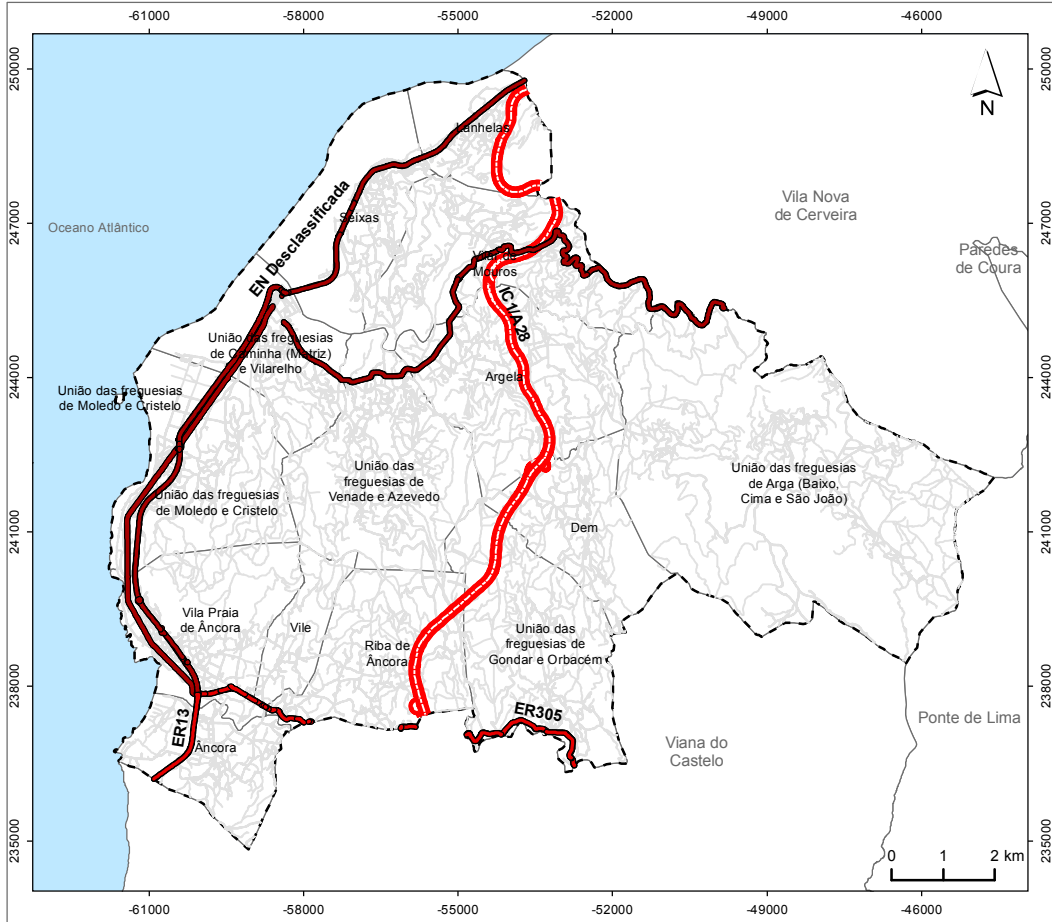

# ITINERÁRIOS DE EVACUAÇÃO NO CONCELHO DE CAMINHA

### Limites Administrativos:

--- Concelho de Caminha

□ Limite de freguesia

□ Limites dos concelhos envolventes

### Itinerários de Evacuação:

--- Itinerário Complementar

— Estrada Regional

— Estrada Desclassificada

— Outras Vias

### FONTE:

CAOP 2021.0 (2022), Direção-Geral do Território, 2022.  
Itinerários de Evacuação, Município de Caminha, 2022.

Sistema de Referência e Datum: PT-TM06/ETRS89  
Projeção Cartográfica: Transversa de Mercator