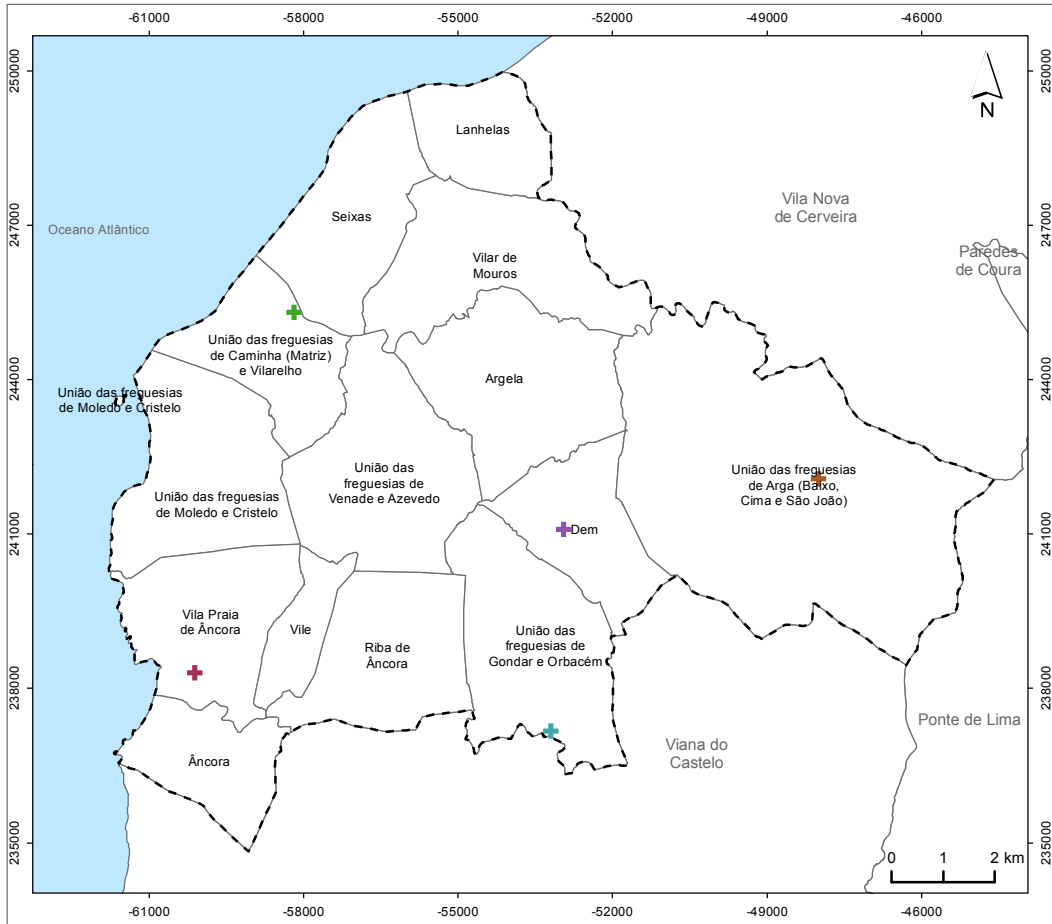

POSTOS DE TRIAGEM NO CONCELHO DE CAMINHA

LEGENDA:

Postos de Triagem:

- ✚ Centro Cultural de Dem
- ✚ Centro de Saúde de Caminha
- ✚ Junta de Freguesia de Arga de Baixo
- ✚ Junta de Freguesia de Orbacém
- ✚ Unidade Local de Saúde - Vila Praia de Âncora

Limites Administrativos:

- ⋯ Concelho de Caminha
- Limite de freguesia
- Limites dos concelhos envolventes

FONTE:

CAOP 2021.0 (2022), Direção-Geral do Território, 2022.
Postos de Triagem, Município de Caminha, 2022.

Sistema de Referência e Datum: PT-TM06/ETRS89
Projeção Cartográfica: Transversa de Mercator

Município de Caminha

DATA DE ELABORAÇÃO:

JULHO DE 2022